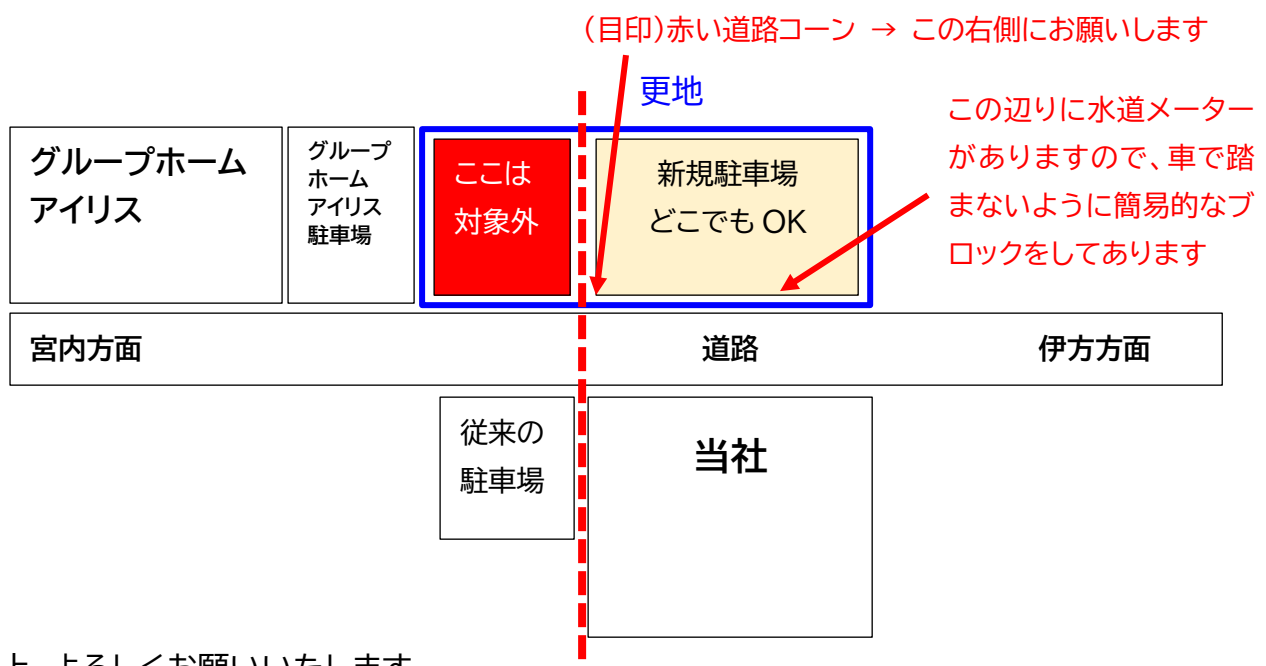

**目印として、赤い道路コーンを立てておりますので、道路コーンの右側をご利用ください。**

もし分かりにくい場合は、外に出てご案内させていただきますので、

TEL 0894-21-1526 までお電話ください。

【住所】〒796-0201 愛媛県八幡浜市保内町川之石6-152

※カーナビ(車載またはスマホ)の検索は、電話番号ではなく住所でお願いいたします。

※電話番号だとうまく検索できない連絡を複数件頂いております。